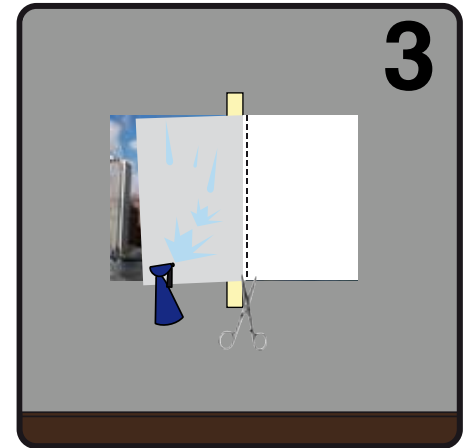

vinilosyrotulos.es

Guía de colocación del vinilo impreso

1
Saca el vinilo del paquete. Este está compuesto por 2 capas: la base de papel siliconado y el vinilo impreso. Pasa un paño ó trozo de papel suave por la superficie donde vayas a colocar el vinilo para eliminar el polvo y y otras impurezas si es una pared. Sobre superficies no porosas (vidrio, metales, superficies pintadas con brillo, metacrilato, pvc,...), desengrasa y limpia con alcohol. Recuerda que suciedad o polvo serían un problema.

2
Desenrolla el vinilo y sitúalo sobre la pared o la superficie donde lo vayas a pegar. Sujétalo por la parte central utilizando cinta de carrocerero. Asegúrate de que esté bien centrado y en su sitio antes de proceder al pegado.

3
Trabaja sobre una de las partes. Despega el vinilo del papel siliconado, corta el papel siliconado por la línea discontinua. En el caso de que vayas a pegar el vinilo sobre superficies no porosas (vidrio, metales, superficies pintadas con brillo, metacrilato, pvc,...), espolvorea con agua vinilo y superficie. Si vas a pegar sobre pared o superficie con cierto poro, no utilices agua.

4
Ya puedes pegar la zona apretando desde el centro hacia los extremos. Utiliza la espátula que te regalamos para pegarlo. Antes de pasar con la espátula espolvorea la imagen con agua, así la espátula circulará por el vinilo con facilidad y se minimiza la posibilidad de realizar marcas indeseables en la superficie del vinilo.