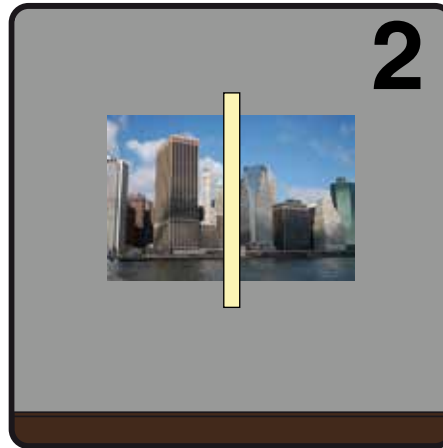

Guía de colocación del vinilo impreso

1
Saca el vinilo del paquete. Este está compuesto por 2 capas: la base de papel siliconado y el vinilo impreso. Pasa un paño ó trozo de papel suave por la superficie donde vayas a colocar el vinilo para eliminar el polvo y y otras impurezas si es una pared. Sobre superficies no porosas (vidrio, metales, superficies pintadas con brillo, metacrilato, pvc,...), desengrasa y limpia con alcohol. Recuerda que suciedad o polvo serían un problema.

2
Desenrolla el vinilo y sitúalo sobre la pared o la superficie donde lo vayas a pegar. Sujétalo por la parte central utilizando cinta de carrocerero. Asegúrate de que esté bien centrado y en su sitio antes de proceder al pegado.

4
Ya puedes pegar la zona apretando desde el centro hacia los extremos. Utiliza la espátula que te regalamos para pegarlo. Antes de pasar con la espátula espolvorea la imagen con agua, así la espátula circulará por el vinilo con facilidad y se minimiza la posibilidad de realizar marcas indeseables en la superficie del vinilo.